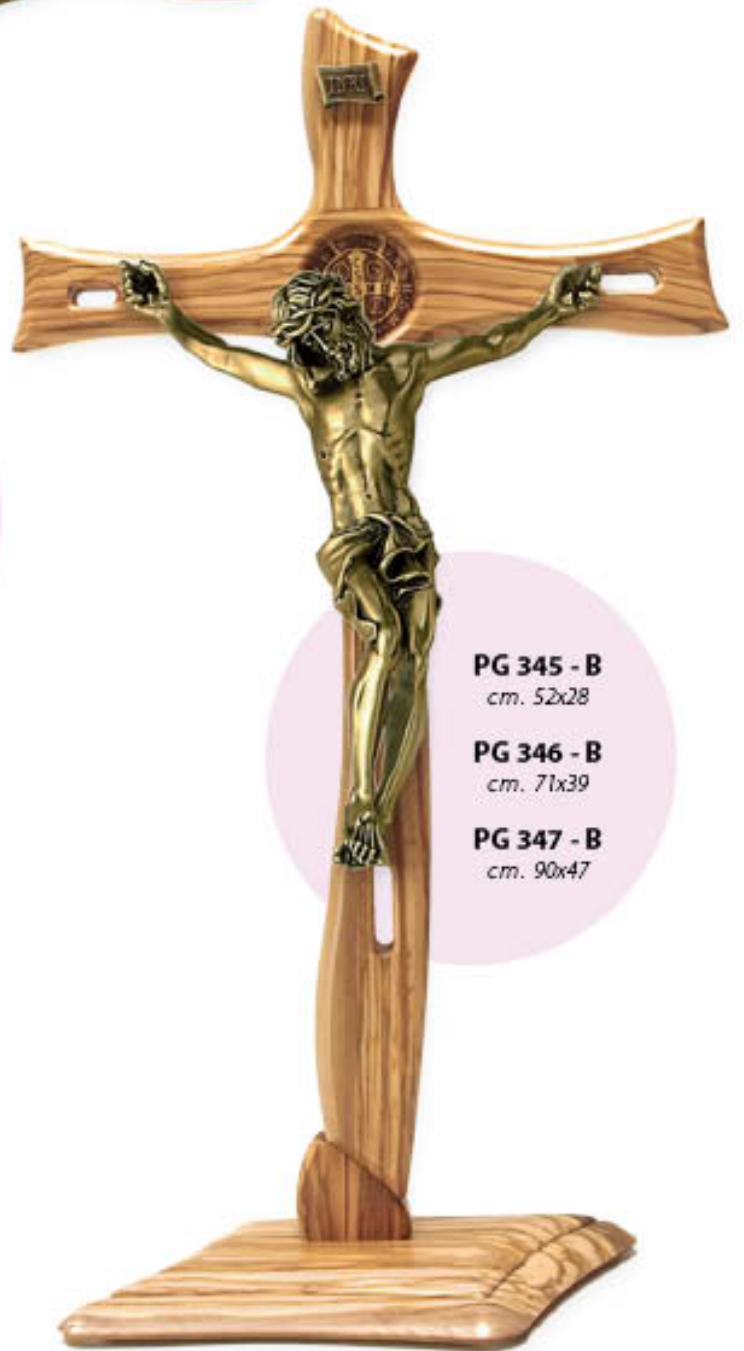

PG 233
cm. 34x19

PG 280
cm. 47x28

PG 280 - B
cm. 52,5x28

ULIVO NAZIONALE
MADE IN ITALY

PG 279
cm. 20x20

PG 345
cm. 48x28

PG 346
cm. 65x39

PG 347
cm. 84x47