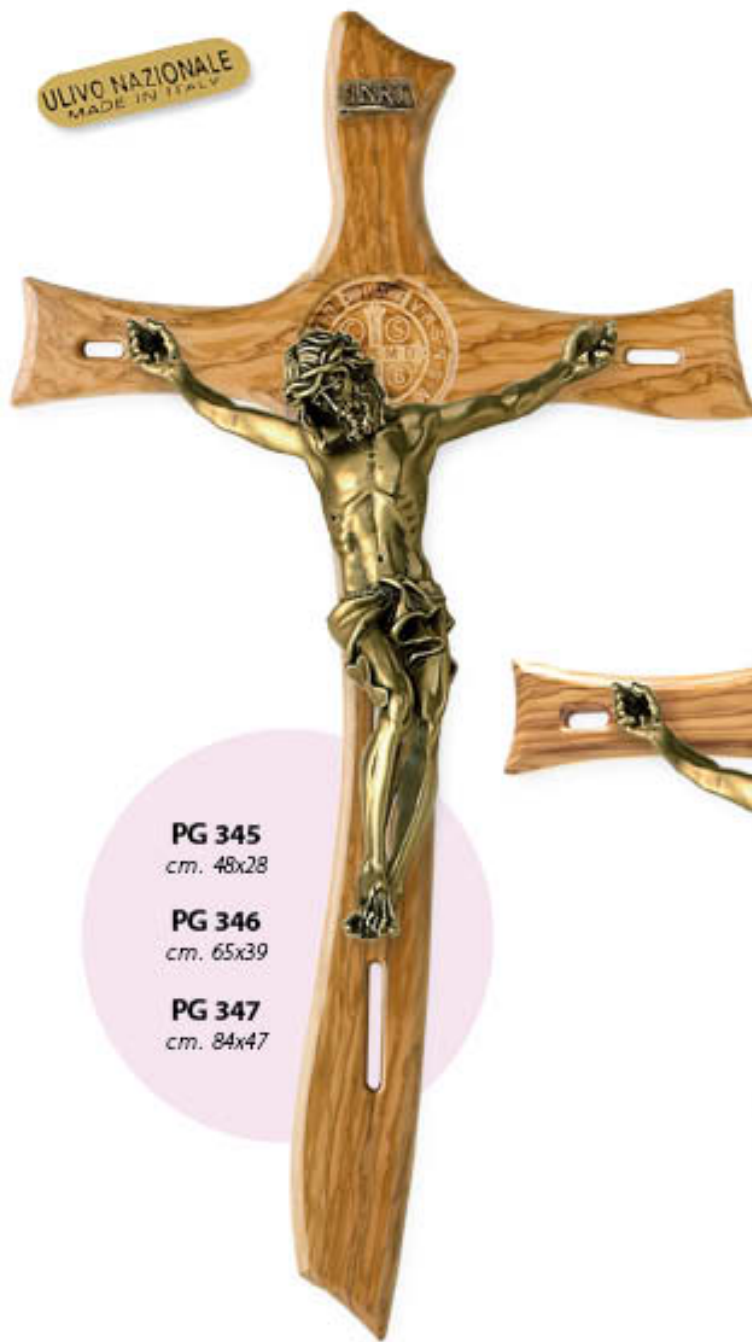

PG 233
cm. 34x19

PG 280
cm. 47x28

PG 280 - B
cm. 52,5x28

ULIVO NAZIONALE
MADE IN ITALY

PG 279
cm. 20x20

PG 345
cm. 48x28

PG 346
cm. 65x39

PG 347
cm. 84x47